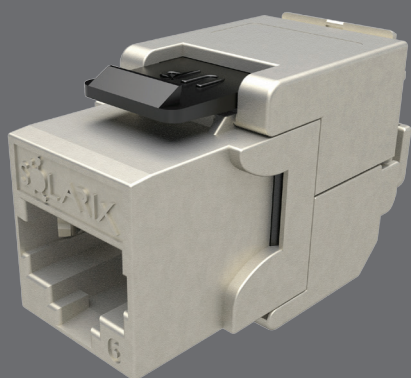

Keyston Solarix CAT6 STP RJ45 samozaciskowy

Kod produktu:
25286802

Oznaczenie typu:
S XKJ-6-STP-BK-SA

Kod kreskowy EAN:
8595684700275

Kluczowe właściwości

- Wysokiej jakości ekranowany keystone kategorii 6/Class E
- Zaprojektowany do obsługi protokołów Ethernet, w tym 2.5GBASE-T i 5GBASE-T
- Bardzo łatwy w instalacji, samozaciskowy blok zacisków
- Połączane styki 50 pin
- Keystone spełnia wymagania międzynarodowych norm ISO/IEC 11801, EN 50173 i ANSI/TIA 568.2-D
- Wymiary keystone'a spełniają wymagania normy EN 60603-7 (tj. keystone jest kompatybilny z gniazdami modułowymi innych producentów, którzy spełniają ten standard)
- Kolor keystone'a jest czarny (część wewnętrzna, osłona przeciwkurzowa) i srebrny (metalowy korpus)

Obsługiwane PoE

| | 802.3af | 802.3at |
|--|---------|---------|
| PoE typ | Typ 1 | Typ 2 |
| Maksymalny prąd zasilania na parę | 350 mA | 600 mA |
| Liczba zasilanych par | 2 | 2 |
| Obsługa PoE dla keystone'a S XKJ-6-STP-BK-SA | TAK | TAK |

Parametry fizyczne

| | |
|--------------------------------|---|
| Konstrukcja keystonea | STP |
| Liczba portów | 1x RJ45 8p8c |
| Min. żywotność portu | 1 000 połączeń/rozłączeń |
| Ochrona styków | 50 μin w złocie |
| Listwa zaciskowa | samozaciskowy |
| Min. żywotność zacisków | 200 zaciśnień |
| Rozmiar i typ przewodu | AWG 26 – 22, drut |
| Materiał części niemetaloowych | tworzywo sztuczne FR zgodnie z UL94-0 |
| Kolor korpusu | czarny (część wewnętrzna, osłona przeciwpłyowa) i srebrny (korpus metalowy) |