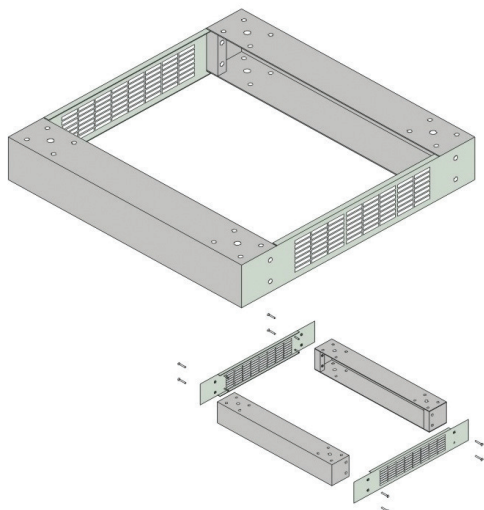

AKCESORIA

Podstawy

Postument przeznaczony do montażu pod szafami stojącymi. Produkowane są we wszystkich standardowych wymiarach i wysokości 100 mm.

Postument malowany jest proszkowo w kolorze szarym RAL 7035 oraz czarnym RAL 9005. Dostarczany jest w formie złożonej.

Numer katalogowy	Model	Opis	Wysokość (w U)	Szerokość (w mm)	Głębokość (w mm)
86064209	PODEL-66-10-G	Podstawa 600 x 600 mm	100	600	600
86064210	PODEL-68-10-G	Podstawa 600 x 800 mm	100	600	800
86064241	PODEL-88-10-G	Podstawa 800 x 800 mm	100	800	800
86064239	PODEL-610-10-G	Podstawa 600 x 1 000 mm	100	600	1 000
86064242	PODEL-810-10-G	Podstawa 800 x 1 000 mm	100	800	1 000
86064316	PODFI-66-10-G	Podstawa z perforacją 600 x 600 mm	100	600	600
86064308	PODFI-68-10-G	Podstawa z perforacją 600 x 800 mm	100	600	800
86064312	PODFI-88-10-G	Podstawa z perforacją 800 x 800 mm	100	800	800
86064305	PODFI-610-10-G	Podstawa z perforacją 600 x 1 000 mm	100	600	1 000
86064315	PODFI-810-10-G	Podstawa z perforacją 800 x 1 000 mm	100	800	1 000

PODFI