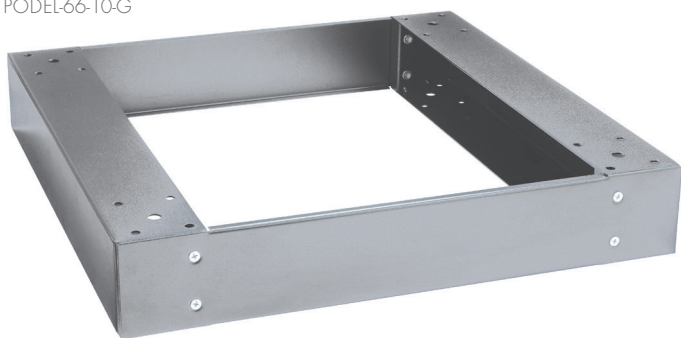

PODEL-66-10-G

AKCESORIA

Podstawy

Postument przeznaczony do montażu pod szafami stojącymi. Produkowane są we wszystkich standardowych wymiarach i wysokości 100 mm.

Postument malowany jest proszkowo w kolorze szarym RAL 7035 oraz czarnym RAL 9005. Dostarczany jest w formie złożonej.

Numer katalogowy	Model	Opis	Wysokość (w U)	Szerokość (w mm)	Głębokość (w mm)
86064209	PODEL-66-10-G	Podstawa 600 x 600 mm	100	600	600
86064210	PODEL-68-10-G	Podstawa 600 x 800 mm	100	600	800
86064241	PODEL-88-10-G	Podstawa 800 x 800 mm	100	800	800
86064239	PODEL-610-10-G	Podstawa 600 x 1 000 mm	100	600	1 000
86064242	PODEL-810-10-G	Podstawa 800 x 1 000 mm	100	800	1 000
86064316	PODFI-66-10-G	Podstawa z perforacją 600 x 600 mm	100	600	600
86064308	PODFI-68-10-G	Podstawa z perforacją 600 x 800 mm	100	600	800
86064312	PODFI-88-10-G	Podstawa z perforacją 800 x 800 mm	100	800	800
86064305	PODFI-610-10-G	Podstawa z perforacją 600 x 1 000 mm	100	600	1 000
86064315	PODFI-810-10-G	Podstawa z perforacją 800 x 1 000 mm	100	800	1 000