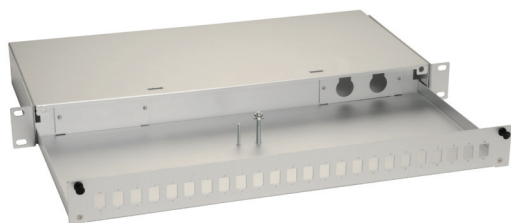

FOS-1U-ALU + FP-1U-24SCS-ALU

AKCESORIA

Aluminiowe przełącznice wysuwane

19" standard

Przełącznica światłowodowa do terminacji kabli światłowodowych w szafach rack 19". Jej konstrukcja jest identyczna jak standardowych przełącznic Solarix - posiada część wysuwaną z miejscem na panele. Standardowe panele posiadają otwory na adaptory LC, SC lub ST. Na specjalne zamówienie możliwe jest dostarczenie paneli z otworami wg życzenia klienta.

Oprócz standardowych materiałów instalacyjnych, takich jak przepusty PG13, opaski zaciskowe i uchwyty samoprzylepne, przełącznica posiada również zestaw wymiennych tylnych paneli do wprowadzania kabla.

Numer katalogowy

Model

Opis

86010306	FOS-1U-ALU	Przełącznica w wysuwanej szufladzie 1U ALU
80190180	FP-1U-12SCS-ALU	Panel czołowy przełącznicy 1U ALU, 12 SC simplex
80190181	FP-1U-24SCS-ALU	Panel czołowy przełącznicy 1U ALU, 24 SC simplex
80190182	FP-1U-12SCD-ALU	Panel czołowy przełącznicy 1U ALU, 12 SC duplex
80190183	FP-1U-24SCD-ALU	Panel czołowy przełącznicy 1U ALU, 24 SC duplex

FOS-1U-ALU + FP-1U-24SCS-ALU

Panel czołowy przełącznicy 1U ALU, 12 SC simplex

PN: 80190180

Panel czołowy przełącznicy 1U ALU, 24 SC simplex

PN: 80190181

Panel czołowy przełącznicy 1U ALU, 12 SC duplex

PN: 80190182