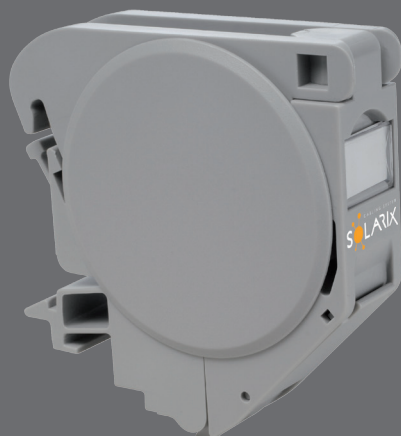

# Przemysłowy moduł na szynę DIN dla jednego keystona

Kod produktu:  
23064920

Oznaczenie typu:  
SXKJ-DIN-GY

Kod kreskowy EAN:  
8595684700596

## Kluczowe właściwości

- Modułarny moduł na szynę DIN dla 1x RJ45 keystona
- Kompatybilny z urządzeniami Solarix serii -SA i -NA
- Bardzo prosta i szybka instalacja
- Dzięki zdejmowanym zaślepkom bocznym moduły można instalować blisko siebie w dowolnej liczbie
- Metalowa sprężyna modułu służy do przytrzymania go na miejscu i podłączenia ekranu keystone do szyny DIN w przypadku okablowania ekranowanego
- Moduł zawiera pole na etykiety, która umożliwi czytelne oznaczenie
- Moduł jest wyposażony w zaślepkę portu RJ45
- Kolor modułu jest szary

## Parametry fizyczne

Liczba portów

Kolor obudowy modułu

dla 1x keyston RJ45 zgodnie z EN 60603-7, nieosadzony  
szary