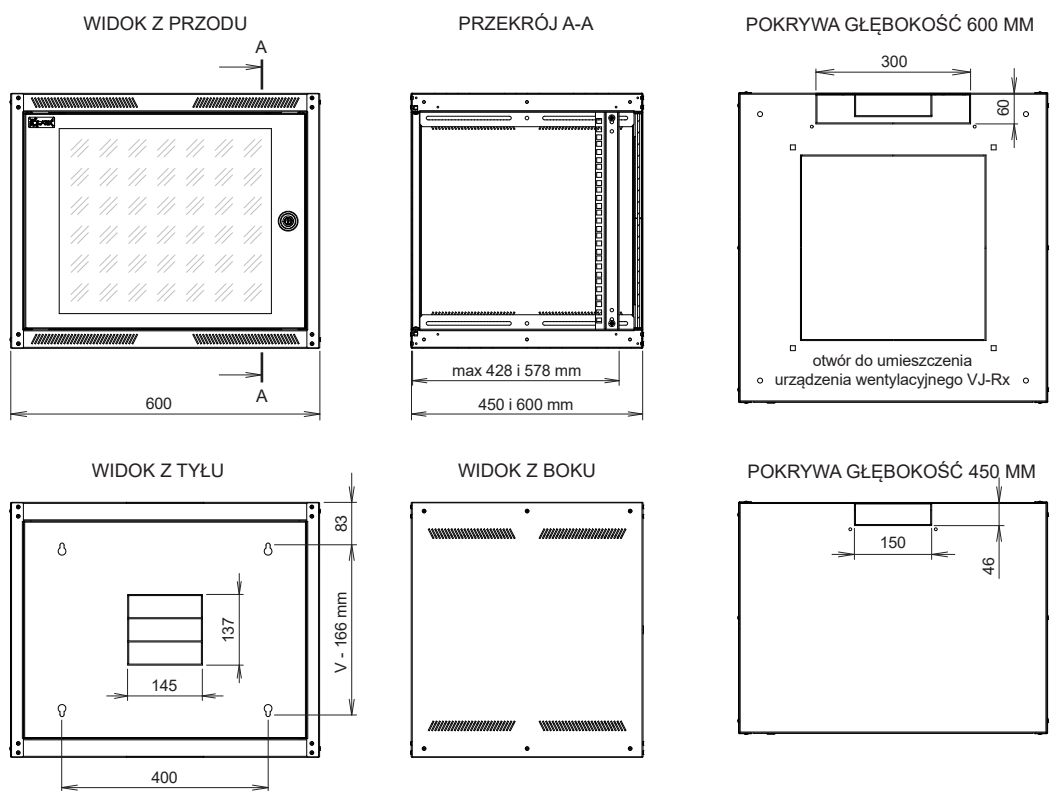

Konstrukcja:

- drzwi z blachy lub bezpiecznego szkła (EN 12150-1), otwierane pod kątem 108°, ukryte zawiasy, wybór otwierania na prawą lub lewą stronę
- blacha o grubości 0,8 mm, ocynkowane listwy nośne o grubości 1,5 mm
- perforacje w górnej, dolnej pokrywie i bokach dla łatwej wentylacji
- przepusty kablowe w suficie, dolnej i tylnej części szafy w postaci otworów wyłamywanych
- 4 otwory w tylnej ścianie do montażu naściennego, możliwość montażu na ścianie oddzielnie
- udźwig 65 kg (po zamontowaniu na ścianie przy równomiernym obciążeniu statycznym)
- stopień ochrony IP 20

19" standard

IP 20

Standardowa konstrukcja:

- wysokość: 6, 9, 12, 16, 20U
- szerokość: 600 mm
- głębokość: 450 i 600 mm

Kolory:

- RAL 7035 jasnoszary malowany proszkowo

Dostarczana konfiguracja obejmuje:

- 1 parę przesuwanych szyn pionowych 19" (dodatkowa para na życzenie)
- 1 drzwi z zamkiem i ukrytymi zawiasami
- przewody uziemiające łączące wszystkie oddzielne części obudowy

Wysokość (w U)	Głębokość (w mm)	Całk. wysokość (w mm)	Drzwi szkło		Drzwi blacha	
			Oznaczenie	Waga (w kg)	Oznaczenie	Waga (w kg)
6	450	363	GrandN-6U-645-11-G	8,2	GrandN-6U-645-21-G	7,8
9		497	GrandN-9U-645-11-G	13,6	GrandN-9U-645-21-G	12,9
12		630	GrandN-12U-645-11-G	16	GrandN-12U-645-21-G	15
16		810	GrandN-16U-645-11-G	19,2	GrandN-16U-645-21-G	17,8
20		986	GrandN-20U-645-11-G	22,4	GrandN-20U-645-21-G	20,7
9	600	497	GrandN-9U-66-11-G	16	GrandN-9U-66-21-G	15,3
12		630	GrandN-12U-66-11-G	18,6	GrandN-12U-66-21-G	17,6
16		810	GrandN-16U-66-11-G	22,2	GrandN-16U-66-21-G	20,8
20		986	GrandN-20U-66-11-G	25,8	GrandN-20U-66-21-G	24,1