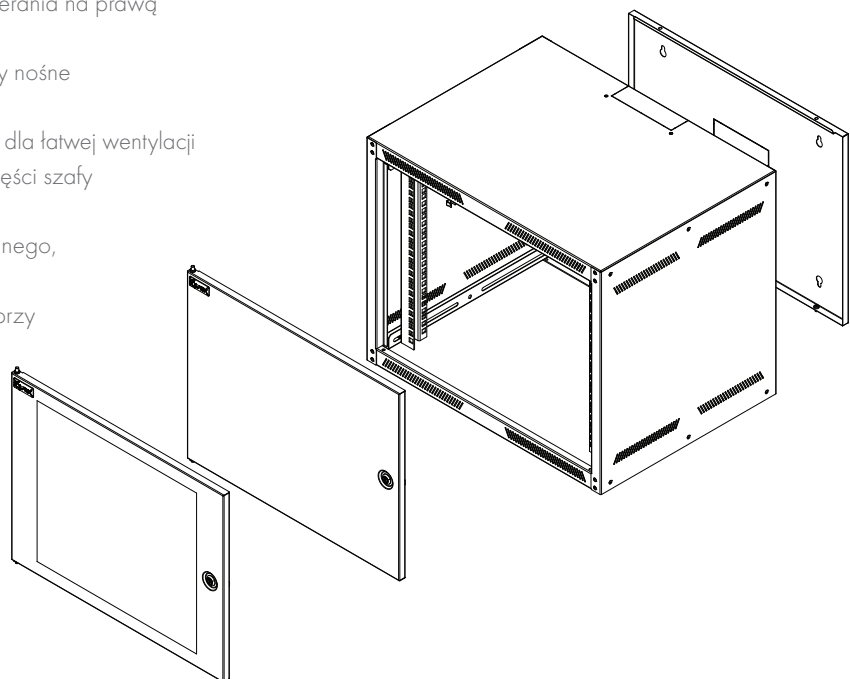

Perforacje znajdują się w górnej, dolnej pokrywie oraz bokach szaf GrandN, ułatwiając wentylację sprzętu umieszczonego wewnątrz. Wprowadzanie kabli rozwiązano za pomocą otworów wyłamywanych umieszczonych w suficie i w dolnej części szafy. Drzwi są wyposażone w zamek z dwoma kluczami i ukryte zawiasy. W przypadku obudów o głębokości 600 mm możliwe jest wykorzystanie przygotowanych otworów w pokrywie i dnie do montażu naszego standardowego urządzenia wentylacyjnego VJ-Rx, z 2 do 6 wentylatorami. Ponadto szafy te mogą być wyposażone w przygotowane otwory do montażu kółek, lub nóżek poziomujących bezpośrednio na obudowie.

Konstrukcja:

- drzwi z blachy lub bezpiecznego szkła (EN 12150-1), otwierane pod kątem 108°, ukryte zawiasy, wybór otwierania na prawą lub lewą stronę
- blacha o grubości 0,8 mm, ocynkowane listwy nośne o grubości 1,5 mm
- perforacje w górnej, dolnej pokrywie i bokach dla łatwej wentylacji
- przepusty kablowe w suficie, dolnej i tylnej części szafy w postaci otworów wyłamywanych
- 4 otwory w tylnej ścianie do montażu naściennego, możliwość montażu na ścianie oddzielnie
- udźwig 65 kg (po zamontowaniu na ścianie przy równomiernym obciążeniu statycznym)
- stopień ochrony IP 20

19" standard

IP 20

Standardowa konstrukcja:

- wysokość: 6, 9, 12, 16, 20U
- szerokość: 600 mm
- głębokość: 450 i 600 mm

Kolory:

- RAL 7035 jasnoszary malowany proszkowo

Dostarczana konfiguracja obejmuje:

- 1 parę przesuwanych szyn pionowych 19" (dodatkowa para na życzenie)
- 1 drzwi z zamkiem i ukrytymi zawiasami
- przewody uziemiające łączące wszystkie oddzielne części obudowy