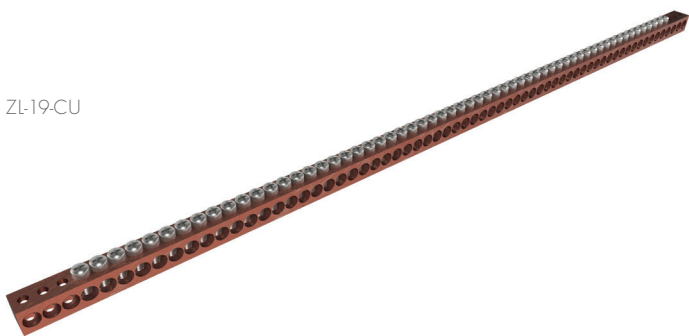

# Wspornik organizera pionowego do szafy LC-30

Uchwyt służy do mocowania górnej i dolnej części metalowego koryta w szafie.

Zestaw zawiera elementy połączeniowe stosowane do zamocowania koryta w szafie serii LC-30.

### Zawartość zestawu

- uchwyt do mocowania koryta ×2
- łącznik - zestaw ×1
- śruba M6 × 12 mm ×8
- nakrętki M6 klatkowe ×4
- nakrętki z kołnierzem M6 ×4

Numer katalogowy

Model

Opis

86033054

WZ-KOV-DRZ

Wspornik organizera pionowego do szafy LC-30

# 19" szyna uziemiająca

Szyna uziemiająca wykonana jest z miedzi i wyposażona w 60 otworów przeznaczonych do podłączenia uziemień urządzeń w szafie. Szyna uziemiająca montowana jest do szyn rackowych szaf teleinformatycznych.

Numer katalogowy

Model

Opis

80390260

ZL-19-CU

19" miedziana szyna uziemiająca