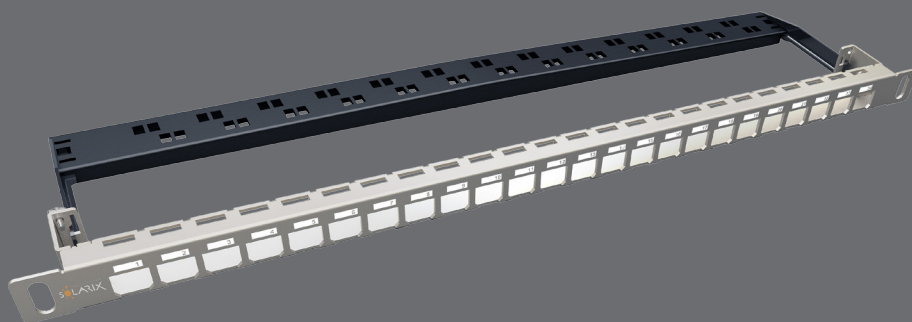

# 19" modułarny high-density patch panel Solarix 24 portów 0,5U

Kod zamówieniowy:  
24200244

Określenie typu:  
SX24HDM-0-STP-SL-UNI

Kod kreskowy EAN:  
8595684700077

## Kluczowe właściwości

- Wysokiej jakości modułarny, nieobłożony patch panel
- Przeznaczone do ekranowanych i nieekranowanych keystonów Solarix kategorii 5E, 6 i 6A
- Korpus panela zawiera wymiowaną listwę łączącą
- Liczba portów wynosi 24
- Patch panel spełnia wymagania norm ISO/IEC 60603-7 i EN 60603-7
- Kolor panela – srebrny
- Rozmiar 0,5U – tj. dwa panele do 1U mogą być używane bez problemów

## Parametry techniczne

Budowa panela	STP
Liczba portów	24 (nieosadzone)
Kolor obudowy panela	srebrny
Rozmiar	0,5U
Wysokość	22 mm
Szerokość	484 mm
Głębokość	93 mm

## Produkty powiązane

Kod zamówieniowy	Określenie typu	Opis
25286501	SXKJ-5E-UTP-BK	Zaciskany keystone Solarix CAT5E UTP RJ45 czarny
25286502	SXKJ-5E-STP-BK	Zaciskany keystone Solarix CAT5E STP RJ45
25286701	SXKJ-5E-UTP-BK-SA	Samozaciskowy keystone Solarix CAT5E UTP RJ45 czarny
25286703	SXKJ-5E-UTP-BK-NA	Szybko-zaciskowy keystone Solarix CAT5E UTP RJ45 czarny
25286704	SXKJ-5E-STP-BK-NA	Szybko-zaciskowy keystone Solarix CAT5E STP RJ45 czarny
25286601	SXKJ-6-UTP-BK	Zaciskany keystone Solarix CAT6 UTP RJ45 czarny
25286602	SXKJ-6-STP-BK	Zaciskany keystone Solarix CAT6 STP RJ45
25286801	SXKJ-6-UTP-BK-SA	Samozaciskowy keystone Solarix CAT6 UTP RJ45 czarny Component Level i 4PPoE certyfikacja
25286803	SXKJ-6-UTP-BK-NA	Szybko-zaciskowy keystone Solarix CAT6 UTP RJ45 czarny Component Level i 4PPoE certyfikacja
25286804	SXKJ-6-STP-BK-NA	Szybko-zaciskowy keystone Solarix CAT6 STP RJ45 czarny
25286903	SXKJ-10G-STP-BK-NA	10G szybko-zaciskowy keystone Solarix CAT6A STP czarny Component Level i 4PPoE certyfikacja