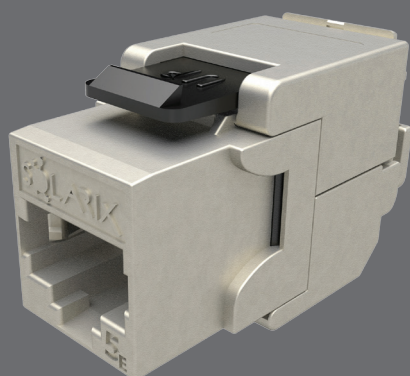

Keyston Solarix CAT5E STP RJ45 samozaciskowy

Kod produktu:
25286702

Oznaczenie typu:
S XKJ-5E-STP-BK-SA

Kod kreskowy EAN:
8595684700251

Kluczowe właściwości

- Wysokiej jakości ekranowany keystone kategorii 5E/Class D
- Zaprojektowany do obsługi protokołów Ethernet, w tym 2.5GBASE-T i 5GBASE-T
- Bardzo łatwy w instalacji, samozaciskowy blok zacisków
- Połączane styki 50 pin
- Keystone spełnia wymagania międzynarodowych norm ISO/IEC 11801, EN 50173 i ANSI/TIA 568.2-D
- Wymiary keystone'a spełniają wymagania normy EN 60603-7 (tj. keystone jest kompatybilny z gniazdami modułowymi innych producentów, którzy spełniają ten standard)
- Kolor keystone'a jest czarny (część wewnętrzna, osłona przeciwkurzowa) i srebrny (metalowy korpus)

*) Parametry transmisyjne i długość segmentu mogą się różnić dla protokołów 2.5GBASE-T i 5GBASE-T w zależności od typu i jakości instalacji.

Obsługiwane PoE

	802.3af	802.3at
PoE typ	Typ 1	Typ 2
Maksymalny prąd zasilania na parę	350 mA	600 mA
Liczba zasilanych par	2	2
Obsługa PoE dla keystone'a S XKJ-5E-STP-BK-SA	TAK	TAK

+48 221 021 560 • info@solarix.eu
www.solarix.eu

Parametry fizyczne

Konstrukcja keystonea	STP
Liczba portów	1 x RJ45 8p8c
Min. żywotność portu	1 000 połączeń/rozłączeń
Ochrona styków	50 µin w złocie
Listwa zaciskowa	samozaciskowy
Min. żywotność zacisków	200 zaciśnień
Rozmiar i typ przewodu	AWG 26 – 22, drut
Materiał części niemetaloowych	tworzywo sztuczne FR zgodnie z UL94-0
Kolor korpusu	czarny (część wewnętrzna, osłona przeciwpyłowa) i srebrny (korpus metalowy)