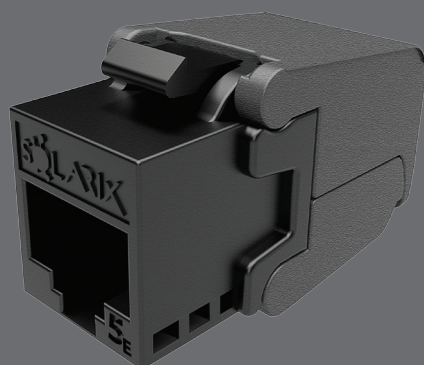

Keyston samozaciskowy Solarix CAT5E UTP RJ45

Kod produktu:
25286701

Oznaczenie typu:
S XKJ-5E-UTP-BK-SA

Kod kreskowy EAN:
8595684700244

Kluczowe właściwości

- Wysokiej jakości nieekranowany keystone kategorii 5E/klasy D
- Zaprojektowany do obsługi protokołów Ethernet, w tym 2.5GBASE-T i 5GBASE-T*
- Bardzo łatwy w instalacji, samozaciskowy blok zacisków
- Połączane styki 50 µin
- Keystone bezproblemowo spełnia wymagania międzynarodowych standardów ISO/IEC 11801, EN 50173 i ANSI/TIA 568.2-D
- Keystone spełniają wymagania normy EN 60603-7 (tj. keystone jest kompatybilny z gniazdami modułowymi innych producentów, którzy spełniają ten standard)
- Kolor keystonea jest czarny

*) Wskaźnik skuteczności i odległości osiągnięte dla protokołów 2.5GBASE-T i 5GBASE-T mogą się różnić w zależności od rodzaju i jakości instalacji.

Obsługiwane PoE

	802.3af	802.3at
PoE typ	Typ 1	Typ 2
Maksymalny prąd zasilania na parę	350 mA	600 mA
Liczba zasilanych par	2	2
Obsługa PoE dla keystonea SXKJ-5E-UTP-BK-SA	TAK	TAK

Parametry fizyczne

Konstrukcja keystoneów	UTP
Liczba portów	1x RJ45 8p8c
Min. żywotność portów	1 000 połączeń/rozłączeń
Ochrona styków	50 µin w złocie
Listwa zaciskowa	samozaciskowa
Min. żywotność zacisków	200 zaciśnień
Rozmiar i typ przewodu	AWG 26 – 22, drut
Materiał części niemetalowych	tworzywo sztuczne FR zgodnie z UL94-0
Kolor korpusu	czarny