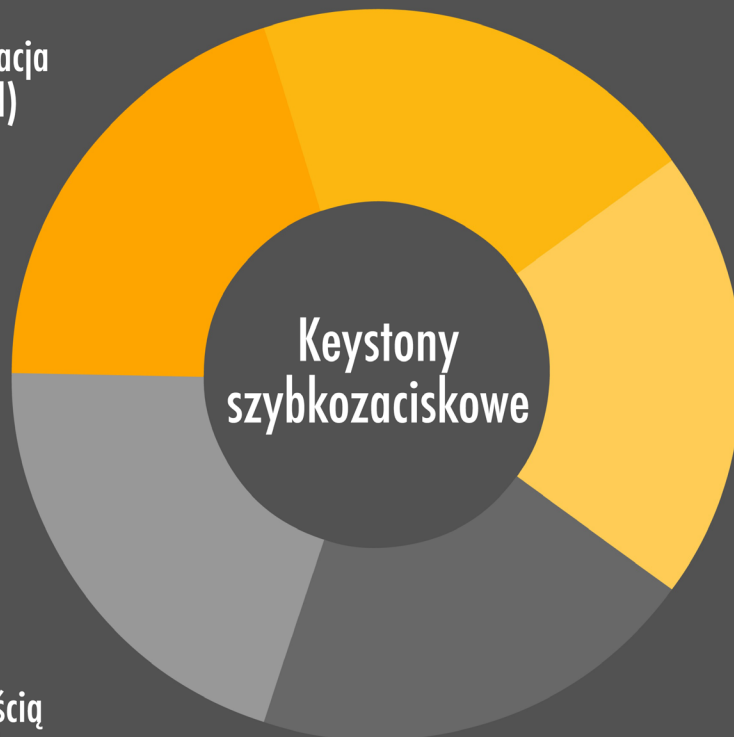

KEYSTONY SZYBKOZACISKOWE

Infografika: 5 kluczowych właściwości szybkozaciskowych keystonów SOLARIX

Super szybka instalacja
(max. 50 sekund)

Łatwy montaż dzięki
specjalnej konstrukcji

Dostępne w wersji
UTP i STP