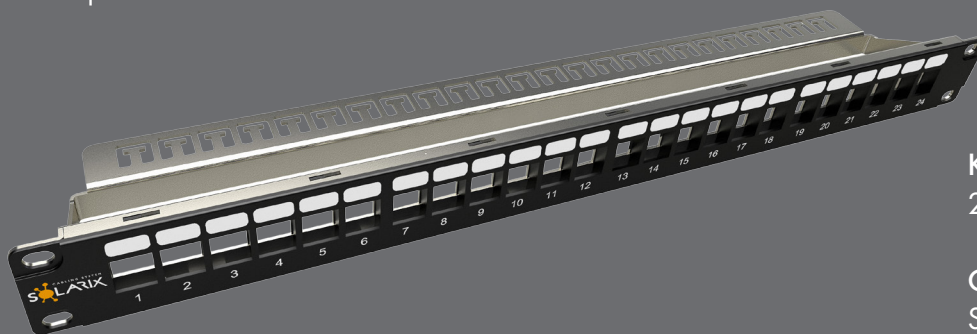

19" modularny patch panel Solarix 24 portów 1U

Kod zamówieniowy:
24000100

Określenie typu:
SX24M-0-STP-BK-UNI-N

Kod kreskowy EAN:
8595684704358

Kluczowe właściwości

- Wysokiej jakości modularny, nieobłożony patch panel
- Przeznaczone do ekranowanych i nieekranowanych keystone'ów Solarix kategorii 5E, 6 i 6A
- Korpus panela zawiera wymiowaną listwę łączącą
- Liczba portów wynosi 24
- Patch panel spełnia wymagania norm ISO/IEC 60603-7 i EN 60603-7
- Kolor panela – czarny
- Rozmiar 1U

Standardy okablowania

Standardy ogólne

EN 50173-1, EN 50173-2, ISO/IEC 11801-1, ISO/IEC 11801-2, ANSI/TIA 568.2-D

Standardy dotyczące produktów

EN 60603-7

Parametry techniczne

Budowa panela	STP
Liczba portów	24 (nieosadzone)
Kolor obudowy panela	czarny
Rozmiar	1U
Wysokość	44 mm
Szerokość	484 mm
Głębokość	85 mm