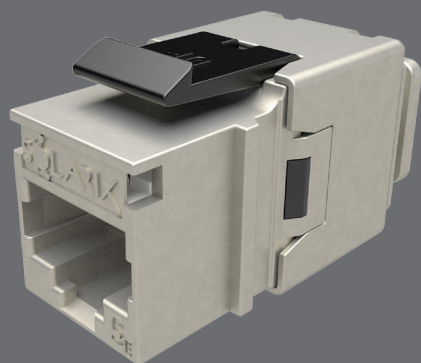

# Keyston szybko-zaciskowy Solarix CAT5E STP RJ45

Kod produktu:  
25286704

Oznaczenie typu:  
S XKJ-5E-STP-BK-NA

Kod kreskowy EAN:  
8595684700312

## Kluczowe właściwości

- Wysokiej jakości ekranowany keystone kategorii 5E/Class D
- Zaprojektowany do obsługi protokołów Ethernet, w tym 2.5GBASE-T i 5GBASE-T\*
- Bardzo łatwy w instalacji, szybko-zaciskowy blok zacisków (z narzędziem S XKJ-NA-BU)
- Połączane styki 50 µin
- Ochrona przed kurzem
- Keystone spełnia wymagania międzynarodowych norm ISO/IEC 11801, EN 50173 i ANSI/TIA 568.2-D
- Wymiary keystone spełniają wymagania normy EN 60603-7 (tj. keystone jest kompatybilny z gniazdami modułowymi innych producentów, którzy spełniają ten standard)
- Kolor keystone jest czarny (część wewnętrzna, osłona przeciwkurzowa) i srebrny (metalowy korpus)

## Parametry fizyczne

Konstrukcja keystoneów	STP
Liczba portów	1x RJ45 8p8c
Min. żywotność portów	1 000 połączeń/rozłączeń
Ochrona styków	50 µin w złocie
Listwa zaciskowa	szybko-zaciskowa
Rozmiar i typ przewodu	AWG 26 – 22, drut
Materiał części niemetalowych	tworzywo sztuczne FR zgodnie z UL94-0
Kolor korpusu	czarny (część wewnętrzna, osłona przeciwpyłowa) i srebrny (korpus metalowy)