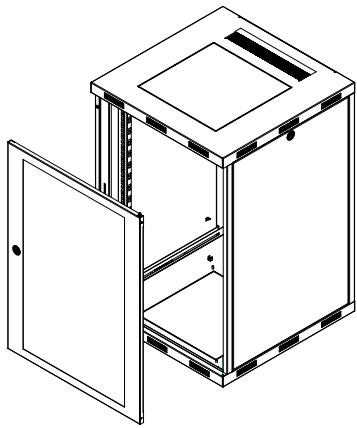

Konstrukcja

- spawana rama z perforacją
- drzwi przednie szklane ze szkła hartowanego z pojedynczym zamkiem
- drzwi mogą być otwierane do kąta 180°, ukryte zawiasy, do wyboru lewe lub prawe otwarcie
- przejścia kablowe w dolnej, górnej i tylnej części szafki
- przednie 19" szyny z możliwością zmiany ich położenia
- zestaw uziemiający
- 4 otwory do zamocowania na ścianie
- nośność 45 kg (przy równomiernym rozłożeniu)
- stopień ochrony IP 20

19" standard

IP 20

Wymiary

- wysokość 9, 12, 15, 18 i 21 U
- szerokość i głębokość 600 mm

Kolor szafki

- malowana proszkowo w kolorze szarym RAL 7035

Wersja dostępna na życzenie

- drzwi blaszane lub perforowane
- tylna para pionowych szyn 19"

Zawartość zestawu

- 1 korpus szafy 1 szt
- 2 wyjmowane boczne ścianki z zamkiem 2 szt
- 3 ścianka tylna 1 szt
- 4 przeszklone drzwi 1 szt
- 5 19" szyny (wysokość w U) 2 szt
- 6 wpust szczotkowy kabla

LC-12-18-66-11-G

Numer katalogowy	Model	Opis	Wysokość (w U)	Całk. wysokość (w mm)	Szerokość (w mm)	Głębokość (w mm)	Waga (w kg)
80000070	LC-12-9-66-11-G	Szafka naścienna LC-12, 9U, 600 x 600, RAL 7035, miejsce na VJ, zamki boczne	9	480	600	600	19
80000071	LC-12-12-66-11-G	Szafka naścienna LC-12, 12U, 600 x 600, RAL 7035, miejsce na VJ, zamki boczne	12	614	600	600	22
80000072	LC-12-15-66-11-G	Szafka naścienna LC-12, 15U, 600 x 600, RAL 7035, miejsce na VJ, zamki boczne	15	747	600	600	25
80000073	LC-12-18-66-11-G	Szafka naścienna LC-12, 18U, 600 x 600, RAL 7035, miejsce na VJ, zamki boczne	18	880	600	600	28
80000074	LC-12-21-66-11-G	Szafka naścienna LC-12, 21U, 600 x 600, RAL 7035, miejsce na VJ, zamki boczne	21	1 013	600	600	31