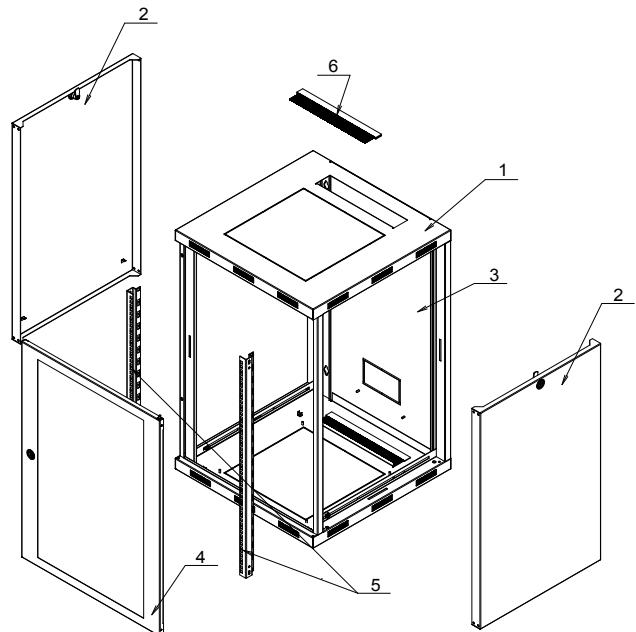

LC-12-18-66-11-G

SZAFY NAŚCIENNE

LC-12

Szafa ścienna przeznaczona jest do instalacji elementów okablowania strukturalnego i systemów telekomunikacyjnych. Obudowa wyposażona jest w otwierane ścianki boczne, które blokuje się zamkiem wpuszczanym, oraz otwory wentylacyjne. W przypadku instalacji urządzeń, które generują więcej ciepła, zaleca się użycie jednostki wentylacyjnej VJ-R 2, 4, 6 z wbudowanym termostatem.

Konstrukcja

- spawana rama z perforacją
- drzwi przednie szklane ze szkła hartowanego z pojedynczym zamkiem
- drzwi mogą być otwierane do kąta 180°, ukryte zawiasy, do wyboru lewe lub prawe otwarcie
- przejścia kablowe w dolnej, górnej i tylnej części szafki
- przednie 19" szyny z możliwością zmiany ich położenia
- zestaw uziemiający
- 4 otwory do zamocowania na ścianie
- nośność 45 kg (przy równomiernym rozłożeniu)
- stopień ochrony IP 20

19" standard

IP 20

Wymiary

- wysokość 9, 12, 15, 18 i 21 U
- szerokość i głębokość 600 mm

Kolor szafki

- malowana proszkowo w kolorze szarym RAL 7035

Wersja dostępna na życzenie

- drzwi blaszane lub perforowane
- tylna para pionowych szyn 19"

Zawartość zestawu

- 1 korpus szafy 1 szt
- 2 wyjmowane boczne ścianki z zamkiem 2 szt
- 3 ścianka tylna 1 szt
- 4 przeszklone drzwi 1 szt
- 5 19" szyny (wysokość w U) 2 szt
- 6 wpust szczotkowy kabla

LC-12-18-66-11-G